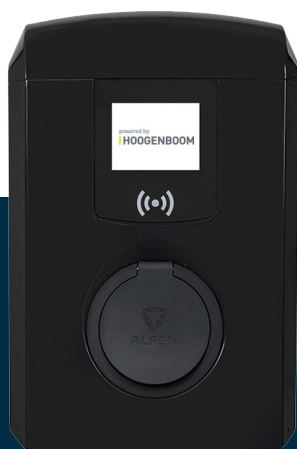

Laadpunten Privé

Bent u op zoek naar een laadpaal voor privé gebruik? Dan is de Even Single Pro-line ideaal voor u. Met een enkel oplaadcontact voor zakelijk en privé gebruik.

Laadpaal Privé	Prijs excl. BTW	Prijs p/m excl. BTW
Alfen Eve Single Pro-Line 11 kW (3x 16A) incl. loadbalancing in de kleur wit	€ 1.150,-	
Meerprijs kleur antraciet	€ 50,-	
Meerprijs 5 meter kabel	€ 100,-	
Meerprijs paalmodel incl. metalen sokkel	€ 227,-	
Data abonement (verplicht)		€ 5,99
Onderhoudsabonement (optioneel)		€ 5,78

powered by **HOOGENBOOM**

Laadpunten Zakelijk

Heeft u behoefte aan een laadpaal of laadpalen voor zakelijk gebruik? Dan is de Eve Double Pro-line iets voor u. Met dubbel oplaadcontact voor omgevingen met een hoger volume aan elektrische auto's.