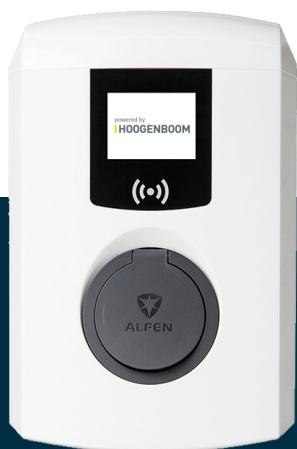

Laadpunten Privé

Bent u op zoek naar een laadpaal voor privé gebruik? Dan is de Even Single Pro-line ideaal voor u. Met een enkel oplaadcontact voor zakelijk en privé gebruik.

Laadpaal Privé	Prijs excl. BTW	Prijs p/m excl. BTW
Alfen Eve Single Pro-Line 11 kW (3x 16A) incl. loadbalancing in de kleur wit	€ 1.150,-	
Meerprijs kleur antraciet	€ 50,-	
Meerprijs 5 meter kabel	€ 100,-	
Meerprijs paalmodel incl. metalen sokkel	€ 227,-	
Data abonement (verplicht)		€ 5,99
Onderhoudsabonement (optioneel)		€ 5,78

powered by **HOOGENBOOM**

Laadpunten Zakelijk

Heeft u behoefte aan een laadpaal of laadpalen voor zakelijk gebruik? Dan is de Eve Double Pro-line iets voor u. Met dubbel oplaadcontact voor omgevingen met een hoger volume aan elektrische auto's.