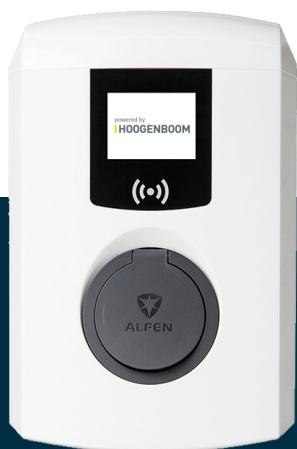

Laadpunten Privé

Bent u op zoek naar een laadpaal voor privé gebruik? Dan is de Even Single Pro-line ideaal voor u. Met een enkel oplaadcontact voor zakelijk en privé gebruik.

Laadpaal Privé	Prijs excl. BTW	Prijs p/m excl. BTW
Alfen Eve Singel Pro-Line 11 kW (3x 16A) incl. loadbalancing in de kleur wit	€ 1.050,-	
Meerprijs kleur antraciet	€ 50,-	
Meerprijs 5 meter kabel	€ 75,-	
Meerprijs paalmodel incl. metalen sokkel	€ 250,-	
Data abonement (verplicht)		€ 5,95
Onderhoudsabonement (optioneel)		€ 4,95

powered by **HOOGENBOOM**

Laadpunten Zakelijk

Heeft u behoefte aan een laadpaal of laadpalen voor zakelijk gebruik? Dan is de Eve Double Pro-line iets voor u. Met dubbel oplaadcontact voor omgevingen met een hoger volume aan elektrische auto's.